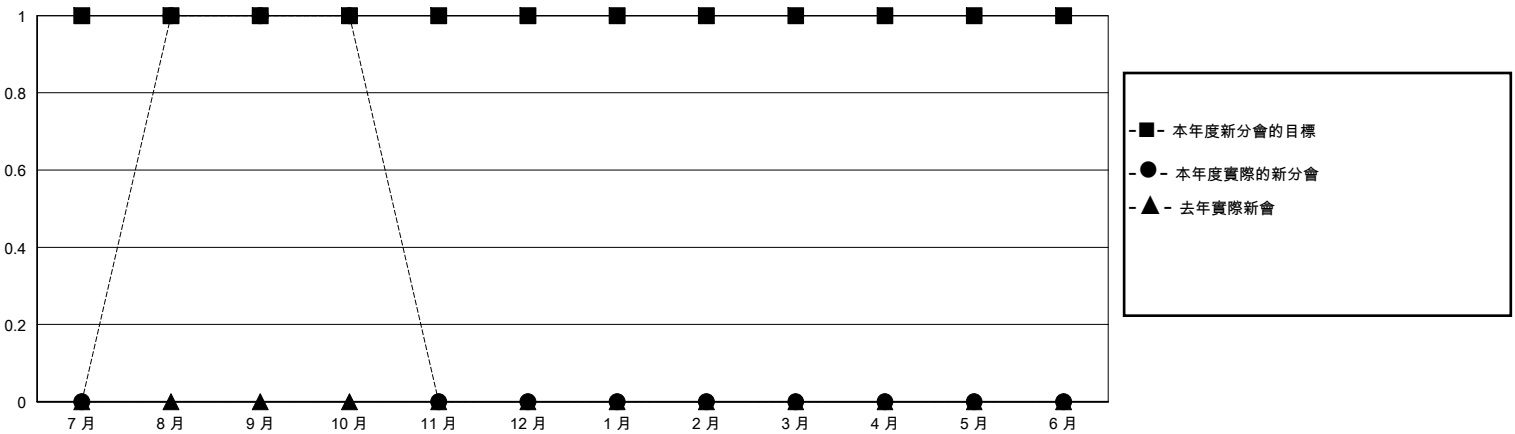

# MONTHLY MEMBERSHIP PROGRESS REPORT

District 300B 6

Results as of: 10/31/2023

GMT:

地點 REP OF CHINA

GMT憲章區

分會			
成果 2023-2024			
季	新分會目標	新會	會員流失的分會
7月/8月/9月	1	1	0
10月/11月/12月	0	0	0
1月/2月/3月	0	0	0
4月/5月/6月	0	0	0

位會員@每位須繳			
成果 2023-2024			
季	會員淨增長目標	實際會員增長數	實際退會會員 (包括轉會)
7月/8月/9月	100	306	12
10月/11月/12月	30	25	3
1月/2月/3月	150	0	0
4月/5月/6月	10	0	0

目標與實際新會累積

目標和實際會員累積

已取消的分會: 0

64 CLUBS OF 75 增添1位或以上的新會員

性別分佈

男 1,924 (59.31%)  
女 1,319 (40.66%)