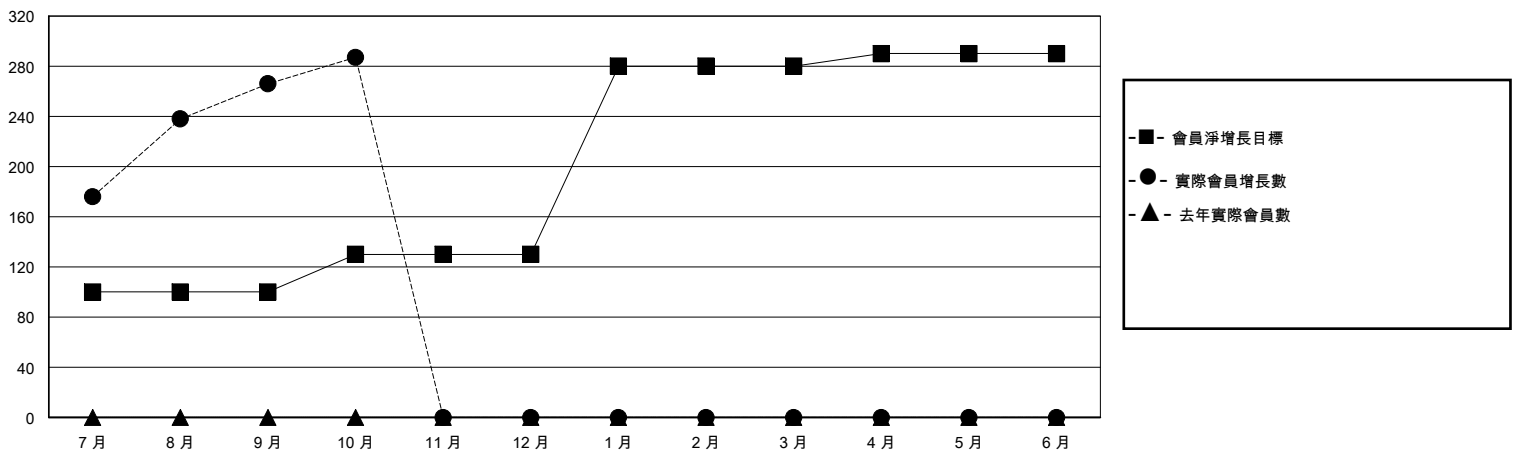

# MONTHLY MEMBERSHIP PROGRESS REPORT

District 300B 6

Results as of: 10/31/2023

GMT:

地點 REP OF CHINA

GMT憲章區

分會			
成果 2023-2024			
季	新分會目標	新會	會員流失的分會
7月/8月/9月	1	1	0
10月/11月/12月	0	0	0
1月/2月/3月	0	0	0
4月/5月/6月	0	0	0

位會員@每位須繳			
成果 2023-2024			
季	會員淨增長目標	實際會員增長數	實際退會會員 (包括轉會)
7月/8月/9月	100	306	12
10月/11月/12月	30	25	3
1月/2月/3月	150	0	0
4月/5月/6月	10	0	0

目標與實際新會累積

目標和實際會員累積

已取消的分會: 0

64 CLUBS OF 75 增添1位或以上的新會員

性別分佈

男 1,924 (59.31%)  
女 1,319 (40.66%)